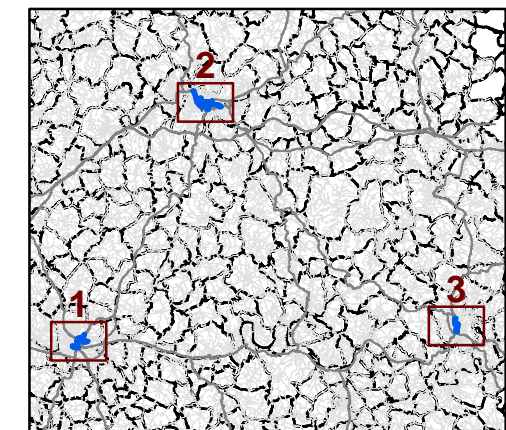

Zones exposées au bruit - carte de "type c" - LN

Département de la Dordogne (24)
FRANCE

Liberté • Égalité • Fraternité

RÉPUBLIQUE FRANÇAISE

Zones susceptibles de contenir des bâtiments dont le Ln (Level night) dépasse 62 dB(A)
pour le réseau départemental et communal du Département de la Dordogne dont le trafic est supérieur à 3M véh/an.

VC

DALLE n°1

Niveaux sonores

 LN > 62 dB(A)

Format d'impression A3

Zones exposées au bruit - carte de "type c" - LN

Département de la Dordogne (24)
FRANCE

Liberté • Égalité • Fraternité
RÉPUBLIQUE FRANÇAISE

Niveaux sonores

 LN > 62 dB(A)

Format d'impression A3

Zones exposées au bruit - carte de "type c" - LN

Département de la Dordogne (24)
FRANCE

Liberté • Égalité • Fraternité
RÉPUBLIQUE FRANÇAISE

Zones susceptibles de contenir des bâtiments dont le Ln (Level night) dépasse 62 dB(A)
pour le réseau départemental et communal du Département de la Dordogne dont le trafic est supérieur à 3M véh/an.