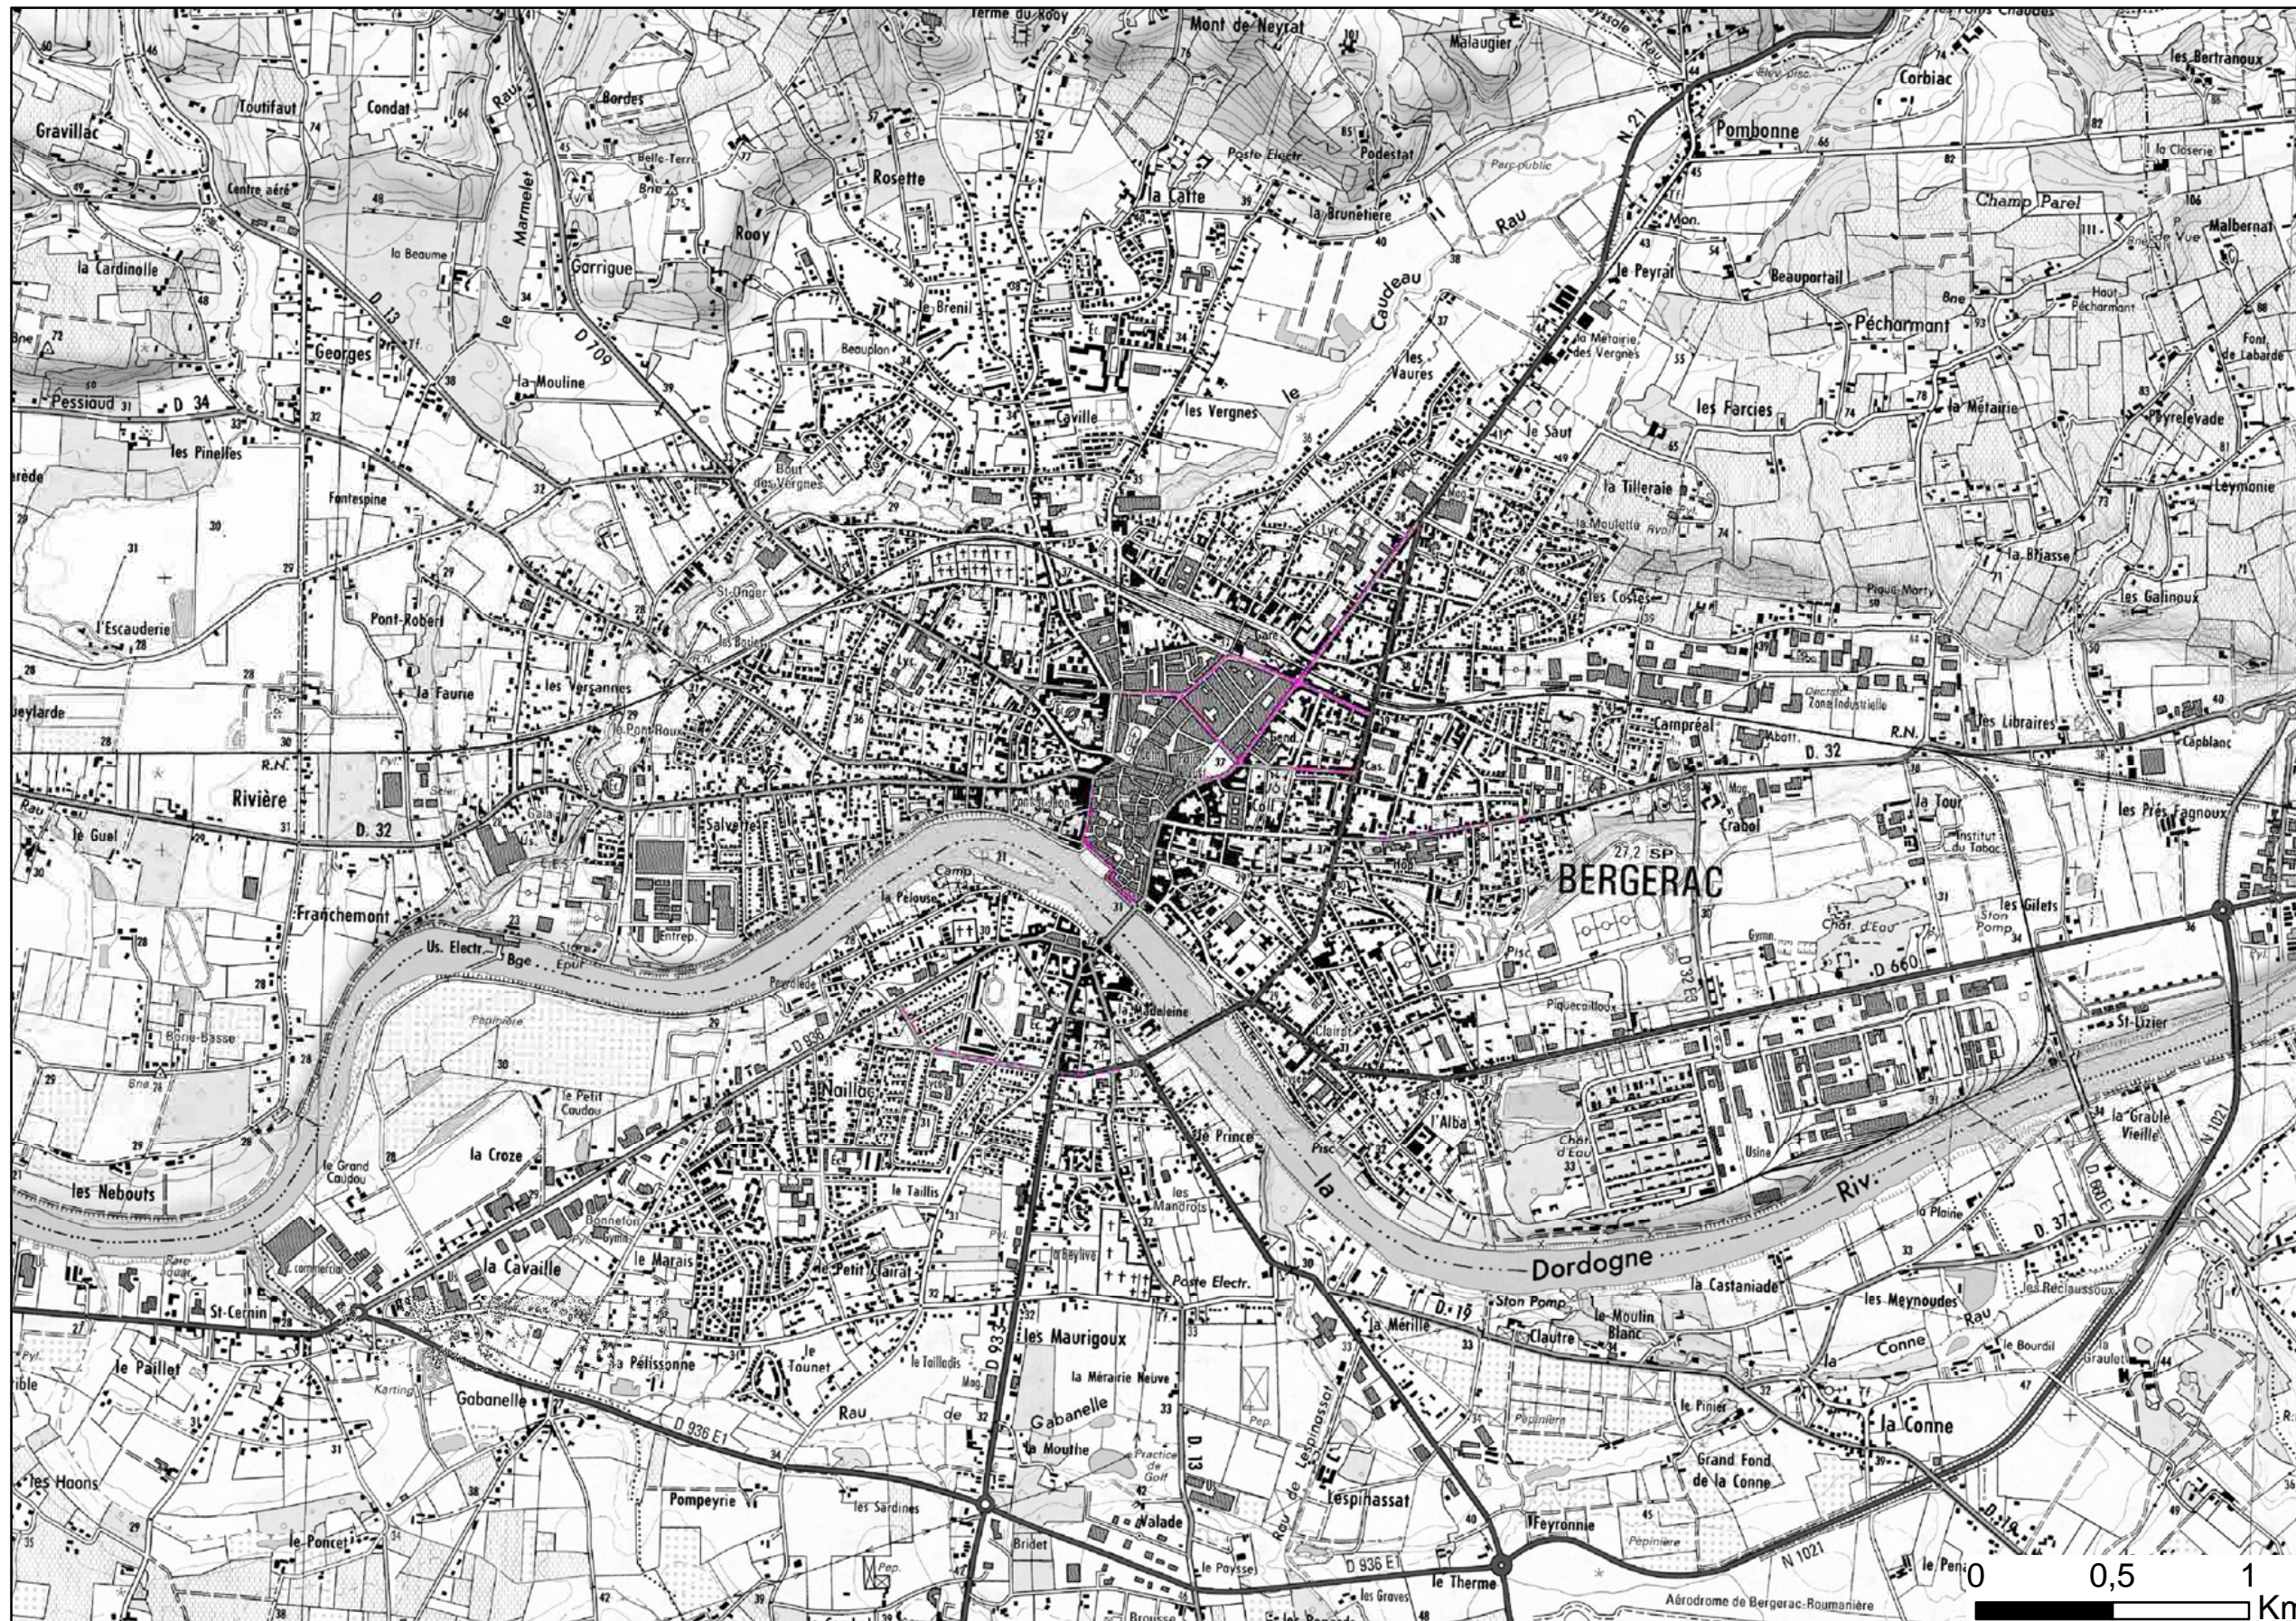

Zones exposées au bruit - carte de "type c" - LN

Département de la Dordogne (24)
FRANCE

Liberté • Égalité • Fraternité

RÉPUBLIQUE FRANÇAISE

Zones susceptibles de contenir des bâtiments dont le Ln (Level night) dépasse 62 dB(A)
pour le réseau départemental et communal du Département de la Dordogne dont le trafic est supérieur à 3M véh/an.

VC

DALLE n°1

Niveaux sonores

 LN > 62 dB(A)

Format d'impression A3

Zones exposées au bruit - carte de "type c" - LN

Département de la Dordogne (24)
FRANCE

Liberté • Égalité • Fraternité
RÉPUBLIQUE FRANÇAISE

Niveaux sonores

 LN > 62 dB(A)

Format d'impression A3

Zones exposées au bruit - carte de "type c" - LN

Département de la Dordogne (24)
FRANCE

Liberté • Égalité • Fraternité
RÉPUBLIQUE FRANÇAISE

Zones susceptibles de contenir des bâtiments dont le Ln (Level night) dépasse 62 dB(A)
pour le réseau départemental et communal du Département de la Dordogne dont le trafic est supérieur à 3M véh/an.