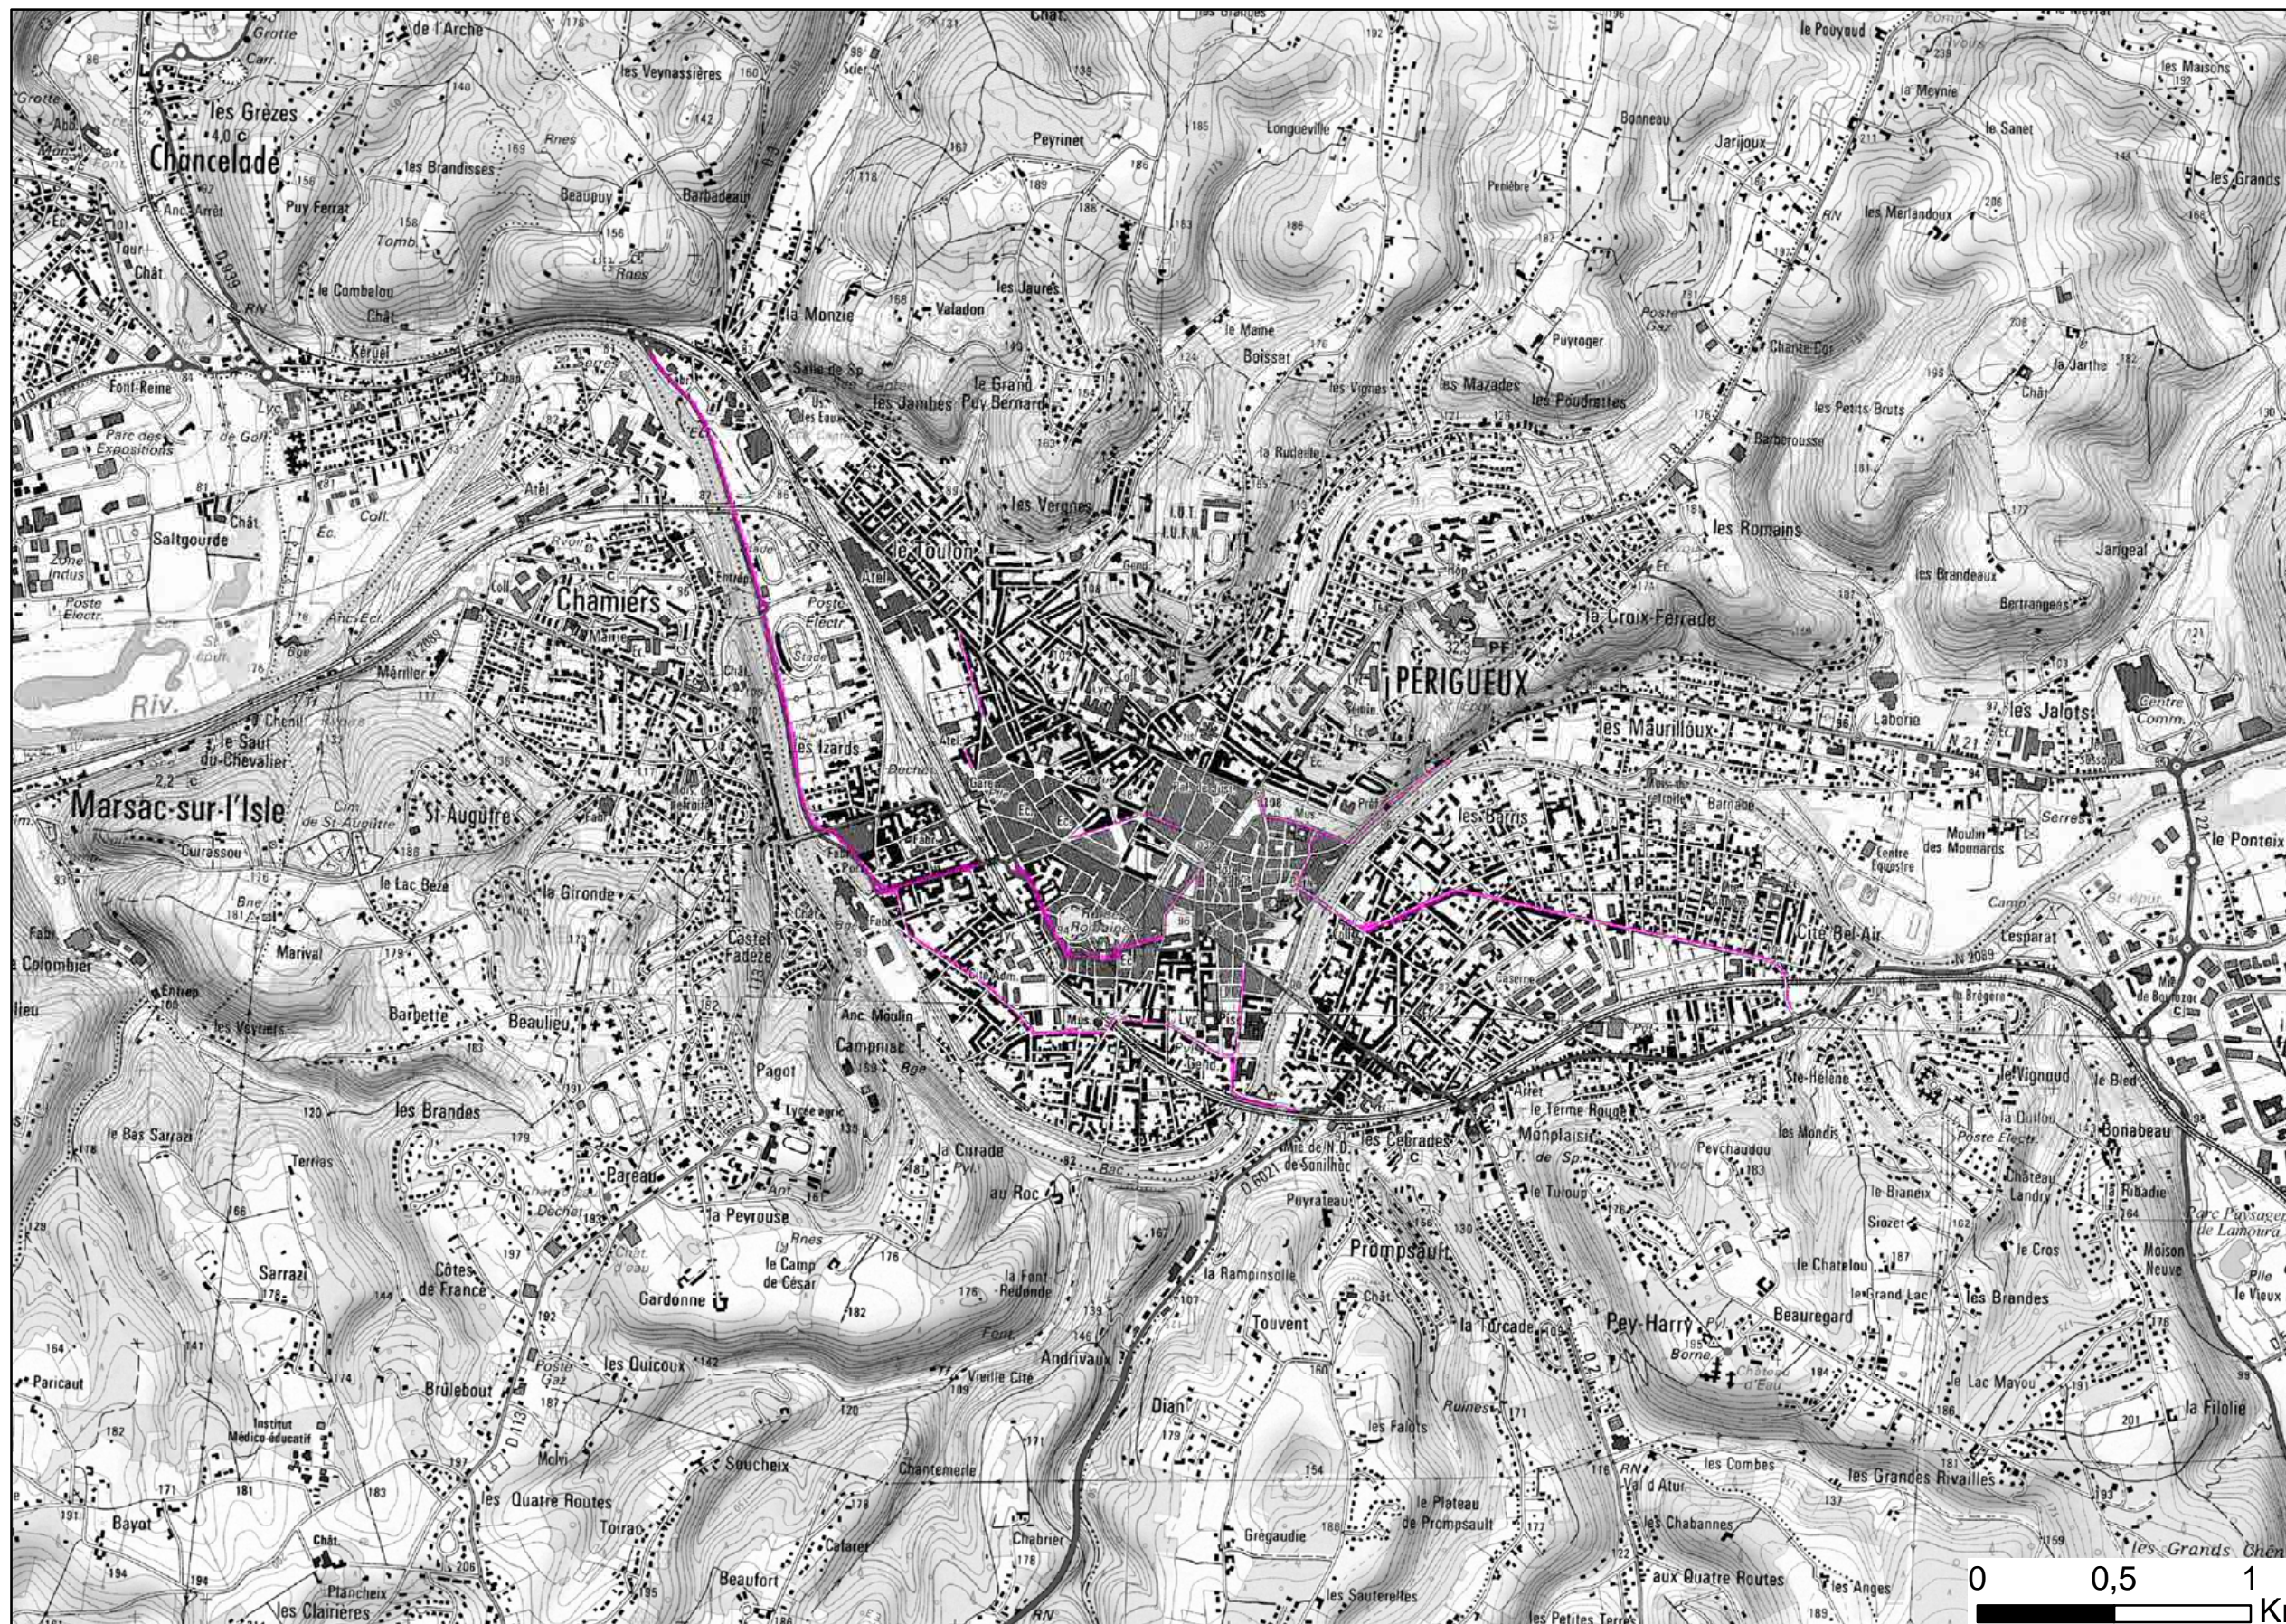

Zones exposées au bruit - carte de "type c" - LN

Département de la Dordogne (24)
FRANCE

Liberté • Égalité • Fraternité

RÉPUBLIQUE FRANÇAISE

Zones susceptibles de contenir des bâtiments dont le Ln (Level night) dépasse 62 dB(A)
pour le réseau départemental et communal du Département de la Dordogne dont le trafic est supérieur à 3M véh/an.

VC

DALLE n°1

Niveaux sonores

 LN > 62 dB(A)

Format d'impression A3

Zones exposées au bruit - carte de "type c" - LN

Département de la Dordogne (24)
FRANCE

Liberté • Égalité • Fraternité
RÉPUBLIQUE FRANÇAISE

Niveaux sonores

 LN > 62 dB(A)

Format d'impression A3

Zones exposées au bruit - carte de "type c" - LN

Département de la Dordogne (24)
FRANCE

Liberté • Égalité • Fraternité
RÉPUBLIQUE FRANÇAISE

Zones susceptibles de contenir des bâtiments dont le Ln (Level night) dépasse 62 dB(A)
pour le réseau départemental et communal du Département de la Dordogne dont le trafic est supérieur à 3M véh/an.