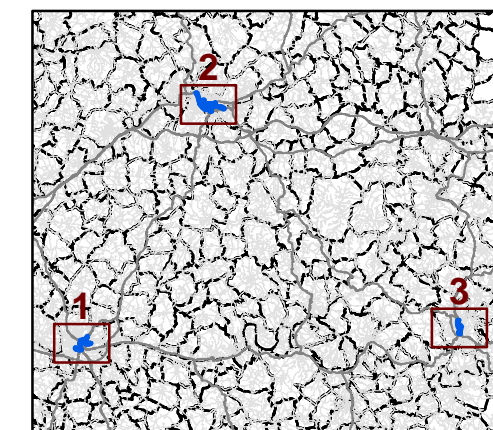

Zones exposées au bruit - carte de "type c" - LN

Département de la Dordogne (24)
FRANCE

Liberté • Égalité • Fraternité
RÉPUBLIQUE FRANÇAISE

Zones susceptibles de contenir des bâtiments dont le Ln (Level night) dépasse 62 dB(A)
pour le réseau départemental et communal du Département de la Dordogne dont le trafic est supérieur à 3M véh/an.

VC
DALLE n°2

Niveaux sonores

LN > 62 dB(A)

Format d'impression A3